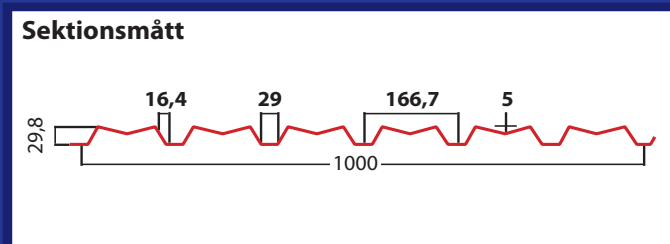

KALIX BYGG & PLÅT

KBP 30 V

Väggplåt

En prisvärd väggplåt som har det mesta. Profilutformningen ger en styrka som gör den mycket användbar. Vi tillverkar KBP 30 V i valfri längd, vilket ger få skarvar och ett ännu fördelaktigare totalpris. Sortimentet av anpassningsplåtar och tillbehör är heltäckande, speciallösningar tillverkas vid behov. KBP 30 V tillverkas i galvaniserad och lackerad stålplåt och kan fås i ett flertal olika kulörer, tjocklekar och ytbeläggningar. Vi hjälper dig hitta rätt alternativ för just din vägg.

Tillbehör

Nockplåt Standard
Längd 2000mm

Nockplåt Bred
Längd 2000mm

Vindskiva Standard
Längd 2000mm

Vindskiva bred
Längd 2000mm

Fotplåt
Längd 2000mm

Snörasskydd
Längd 2000mm

Ståndskiva
Längd 2000mm