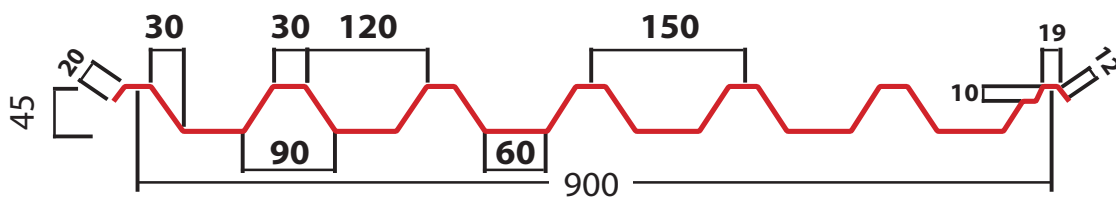

### Sektionsmått

En prisvärd tak- och vägglåt som har det mesta. Profilutformningen ger en styrka som gör den mycket användbar. Vi tillverkar KBP 45 i valfri längd, vilket ger få skarvar och ett ännu fördelaktigare totalpris. Sortimentet av anpassningsplåtar och tillbehör är heltäckande, speciallösningar tillverkas vid behov. KBP 45 tillverkas i galvaniserad och lackerad stålplåt och kan fås i ett flertal olika kulörer, tjocklekar och ytbeläggningar. Vi hjälper dig hitta rätt alternativ för just ditt tak eller vägg.