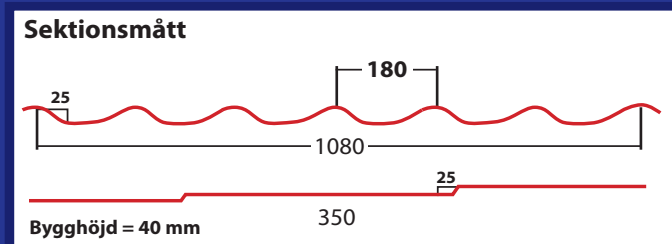

## Takpanna 1080

Vår egen tegelprofil, som vi tillverkar i exakt den längd som passar ditt hus. Du slipper onödiga skarvar vilket sparar både tid och pengar. Otroligt lätt att lägga, och med ett brett sortiment av anslutningsplåtar och andra tillbehör görs arbetet smidigt och enkelt. Du får ett vackert tak, ett tätt tak och ett lätt tak som varar i många långa år. Takpanna Exklusiv 1080 tillverkas i galvaniserad och lackerad stålplåt och kan fås i ett flertal olika kulörer och ytbeläggningar. Vi hjälper dig hitta rätt alternativ för just ditt tak.